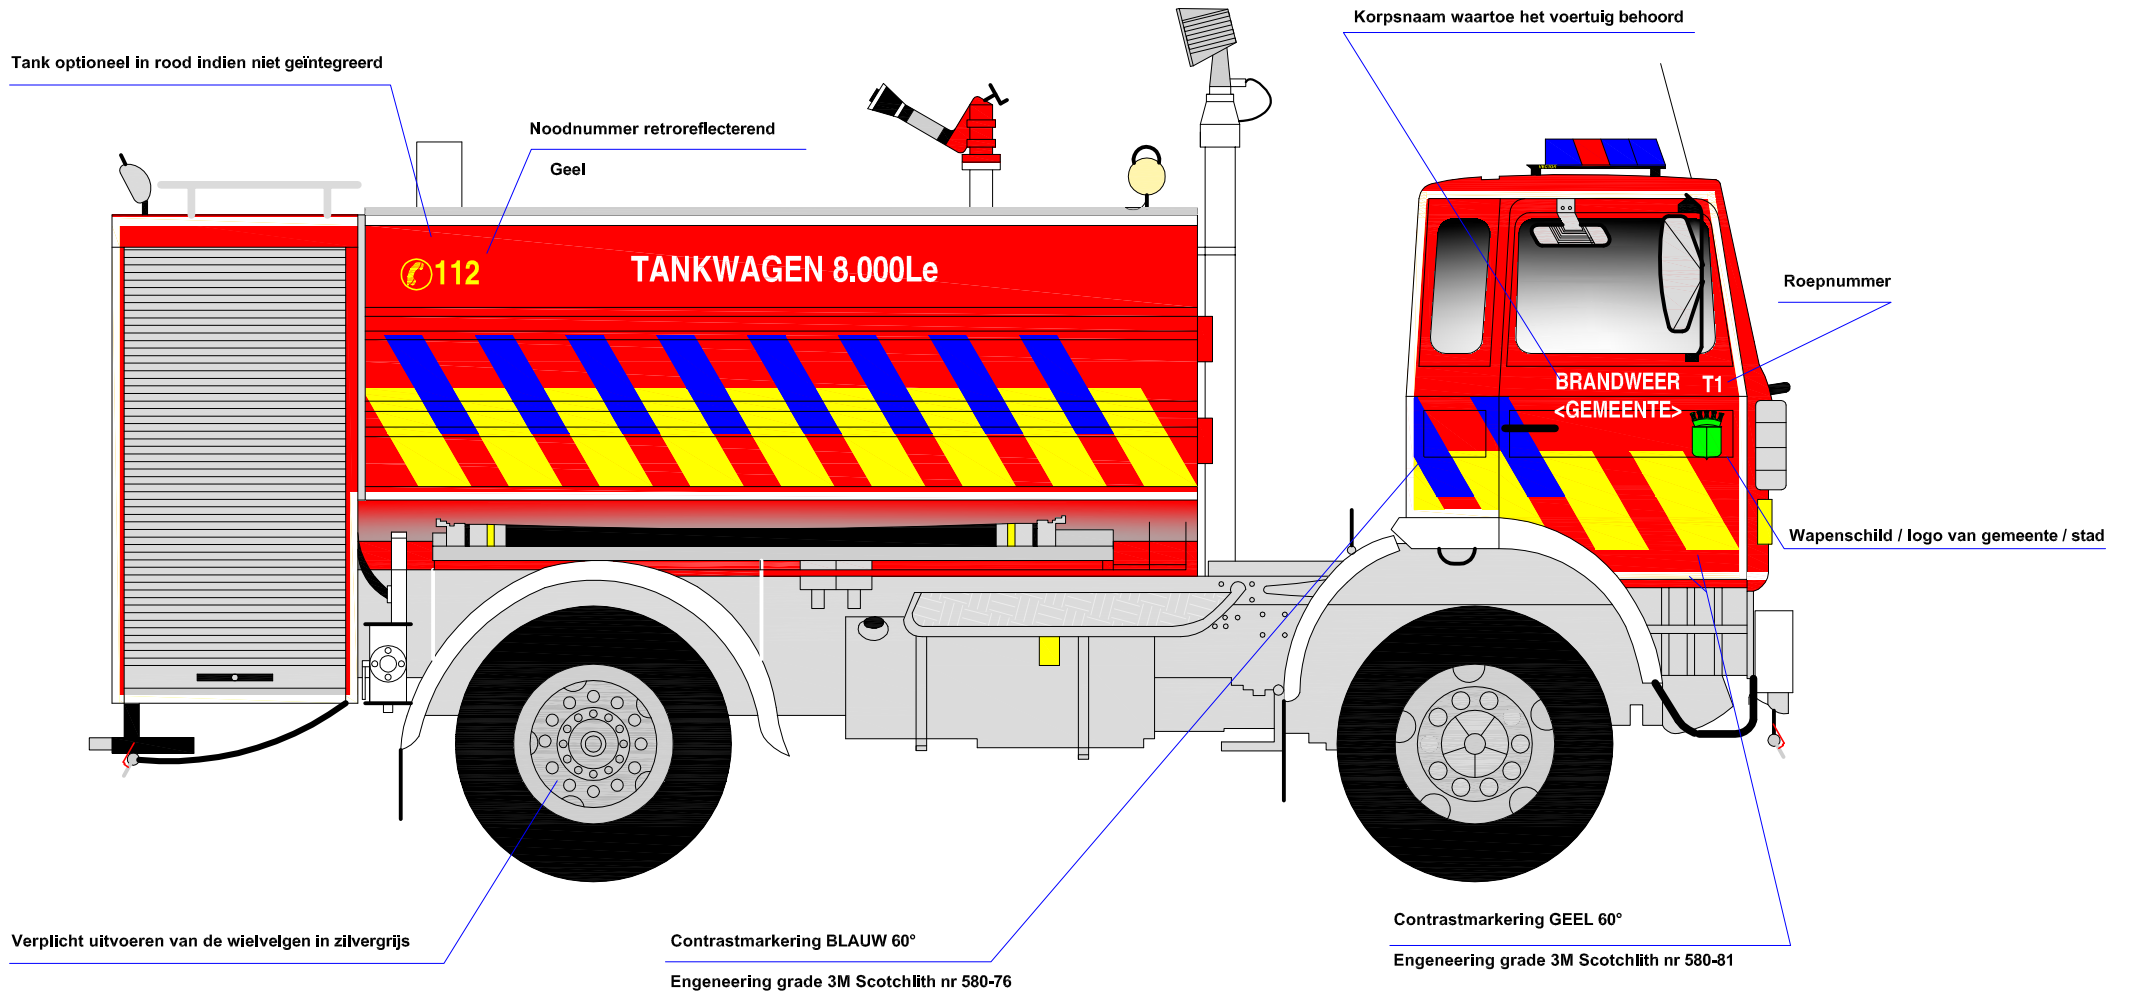

Ontwerp BVV-striping

In samenwerking met BrandweerVereniging Vlaanderen

Benaming: Tankwagen 8.000Le GR231 Rosenbauer
 Identificatienummer: 012
 Functie: Tankwagen 8.000Le
 Merk chassis: Renault-Latil
 Opmerking:

Ontwerp Mario Maes