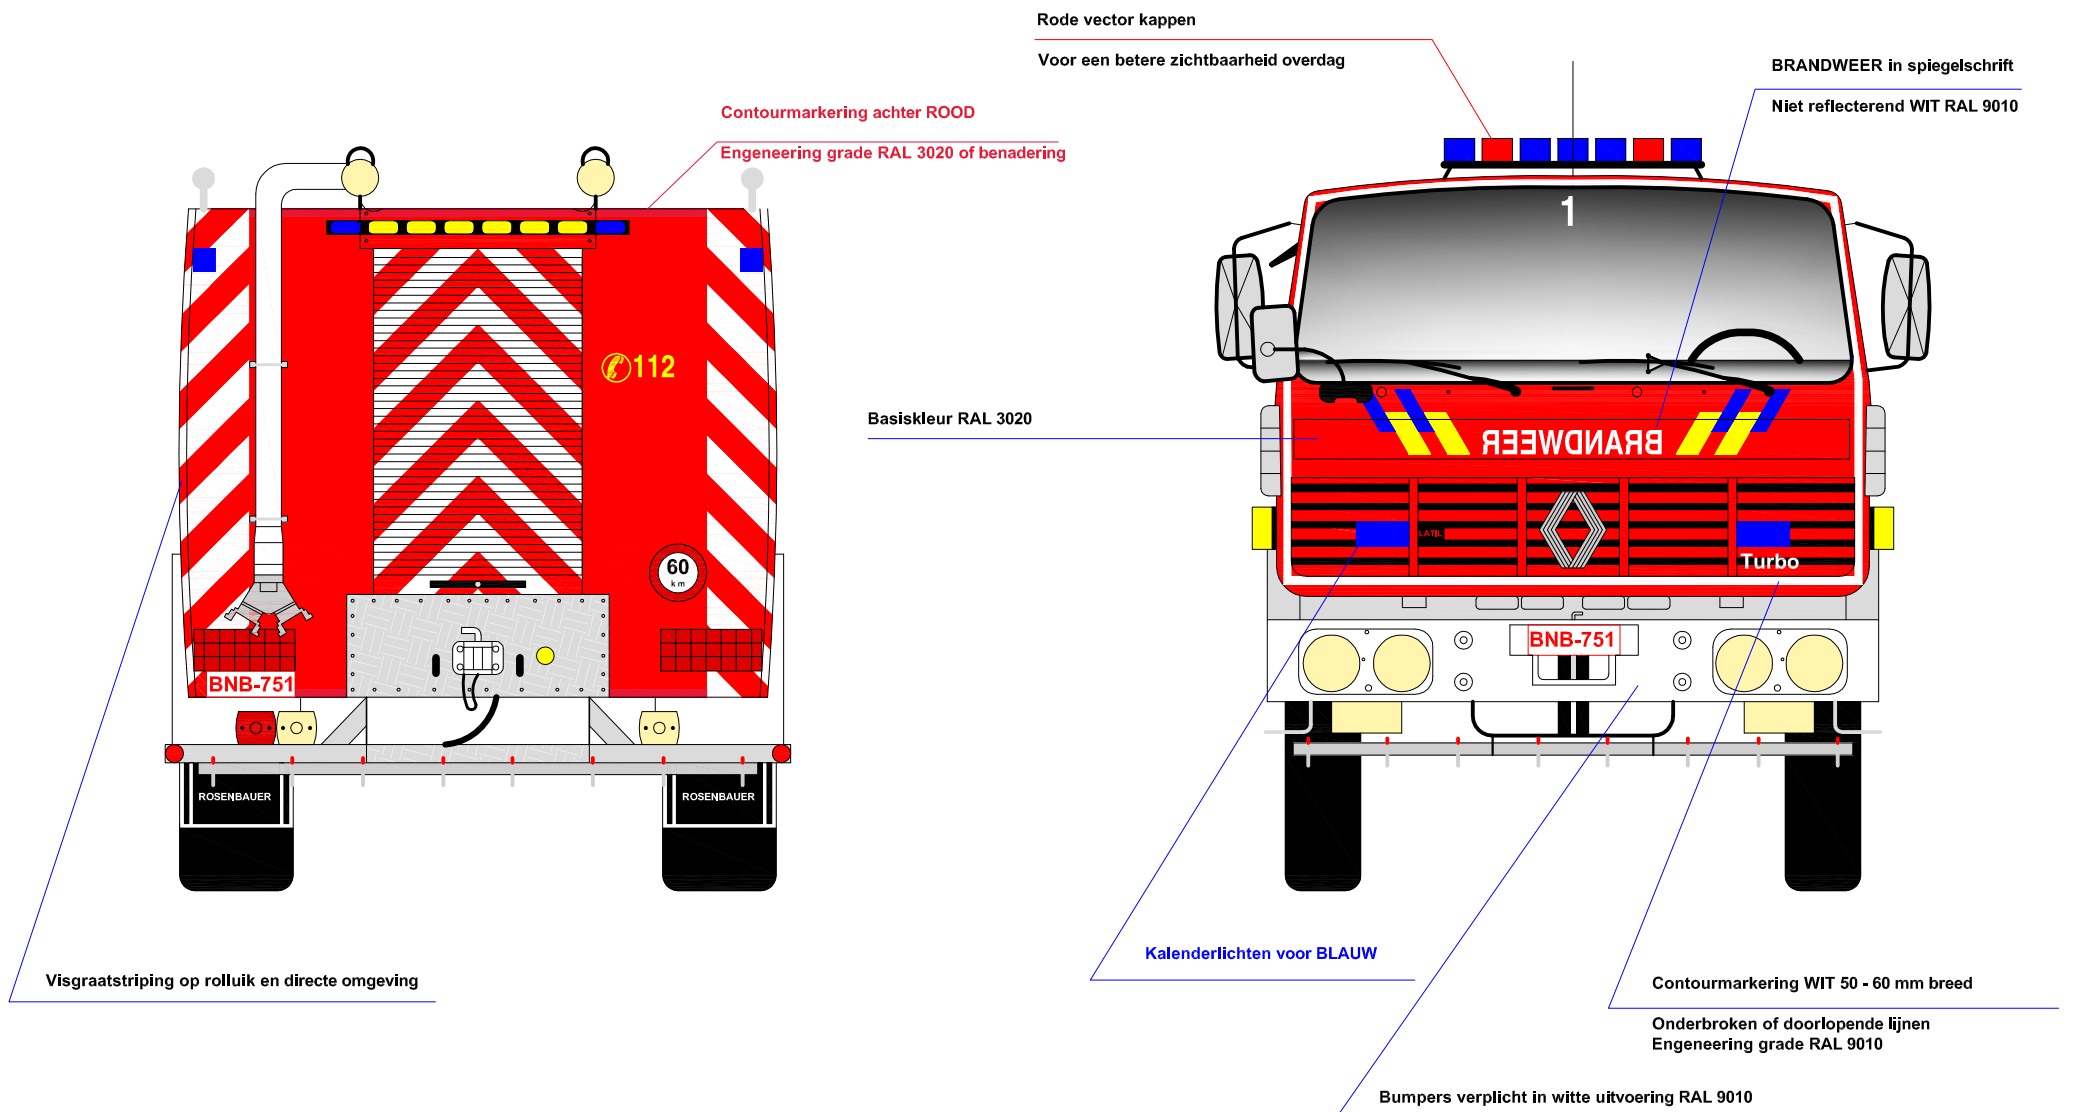

Ontwerp BVV-striping

In samenwerking met BrandweerVereniging Vlaanderen

Benaming: Tankwagen 8.000Le GR231 Rosenbauer
 Identificatienummer: 012
 Functie: Tankwagen 8.000Le
 Merk chassis: Renault-Latil
 Opmerking:

Ontwerp Mario Maes